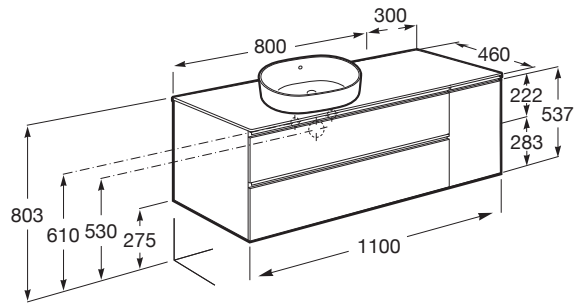

THE GAP

Mueble base de dos cajones para lavabo de sobre encimera izquierda

MEDIDAS

Longitud	1100 mm
Anchura	460 mm
Altura	537 mm

COLORES Y ACABADOS

PVPR (IVA INCLUIDO)

905,08 €

DIBUJOS TÉCNICOS

CARACTERÍSTICAS

Mueble base de dos cajones para lavabo de sobre encimera en posición izquierda compatible. No incluye lavabo ni grifería.

Apertura mano izquierda

Combinación de puertas y cajones: 1 Puerta y 2 Cajones

Configuración de orificios: Sin agujeros

Estructura del mueble: Combinación de puertas y cajones

Material: Aglomerado

Material de la repisa: Aglomerado

Posición de la grifería: Central

Posición del lavabo: Izquierda

Separadores internos

Sistema de apertura y cierre: Cajones con cierre amortiguado

Tipo de instalación: Suspendido, Suspendido con patas

Tipo de lavabo: Sobre encimera

Tipo de puerta: Batiente

COMPATIBLE

SOFT - Lavabo de FINECERAMIC® de sobre encimera